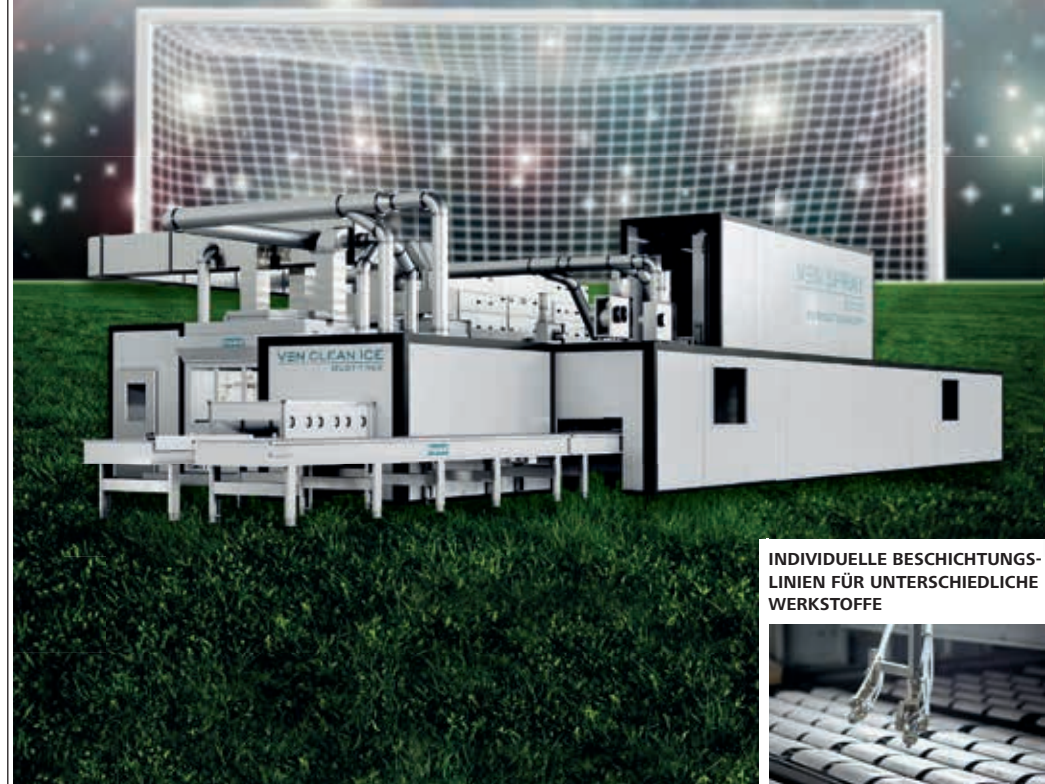

INDIVIDUELLE BESCHICHTUNGSLINIEN FÜR UNTERSCHIEDLICHE WERKSTOFFE

Venjakob Maschinenbau – über 50 Jahre Innovationskraft in der Oberflächentechnik made in Germany
Oberflächenvorbehandlung | Beschichtung | Trocknungstechnik | Automation | Abluftreinigung

Venjakob
www.venjakob.de