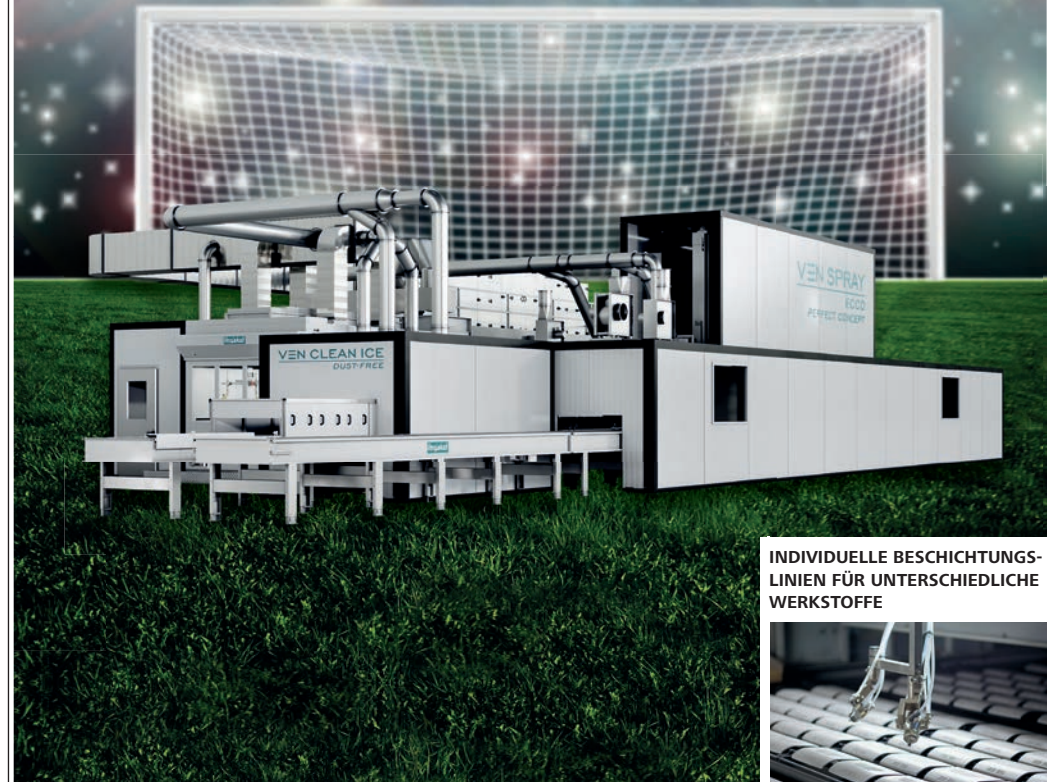

TREFFSICHER UND ZIELGENAU zu perfekten Oberflächen!

INDIVIDUELLE BESCHICHTUNGSLINIEN FÜR UNTERSCHIEDLICHE WERKSTOFFE

Venjakob Maschinenbau – über 50 Jahre Innovationskraft in der Oberflächentechnik made in Germany
Oberflächenvorbehandlung | Beschichtung | Trocknungstechnik | Automation | Abluftreinigung

Venjakob
www.venjakob.de