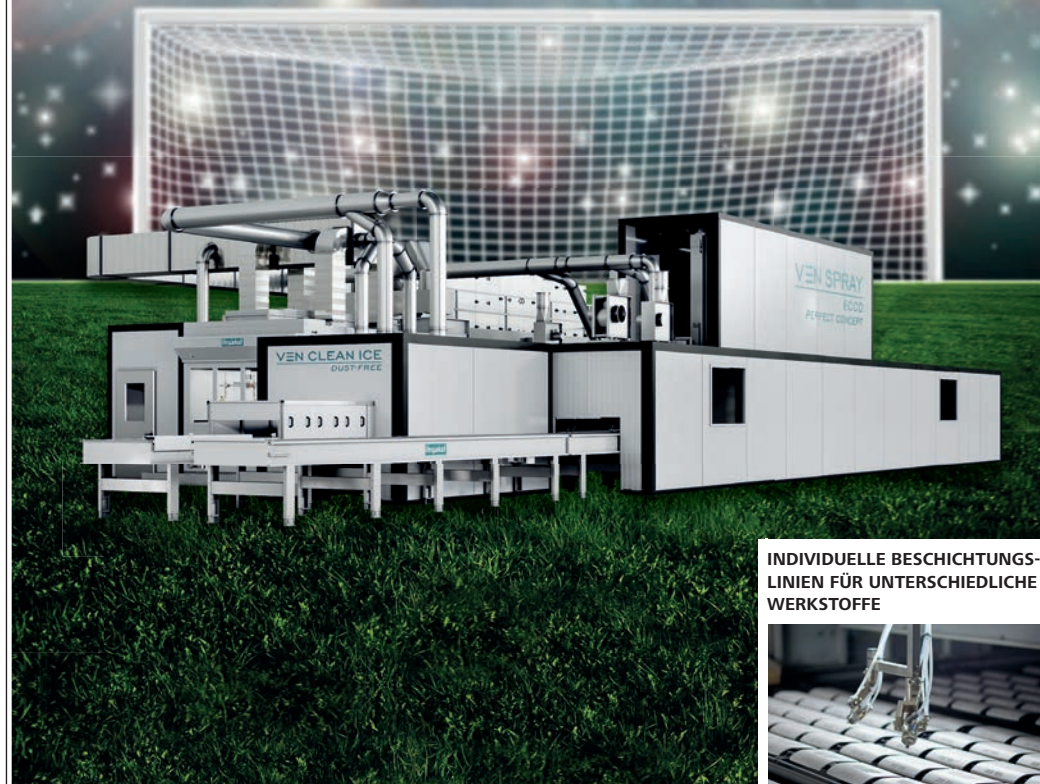

TREFFSICHER UND ZIELGENAU zu perfekten Oberflächen!

INDIVIDUELLE BESCHICHTUNGSLINIEN FÜR UNTERSCHIEDLICHE WERKSTOFFE

Venjakob Maschinenbau – über 50 Jahre Innovationskraft in der Oberflächentechnik made in Germany
Oberflächenvorbehandlung | Beschichtung | Trocknungstechnik | Automation | Abluftreinigung

Venjakob
www.venjakob.de