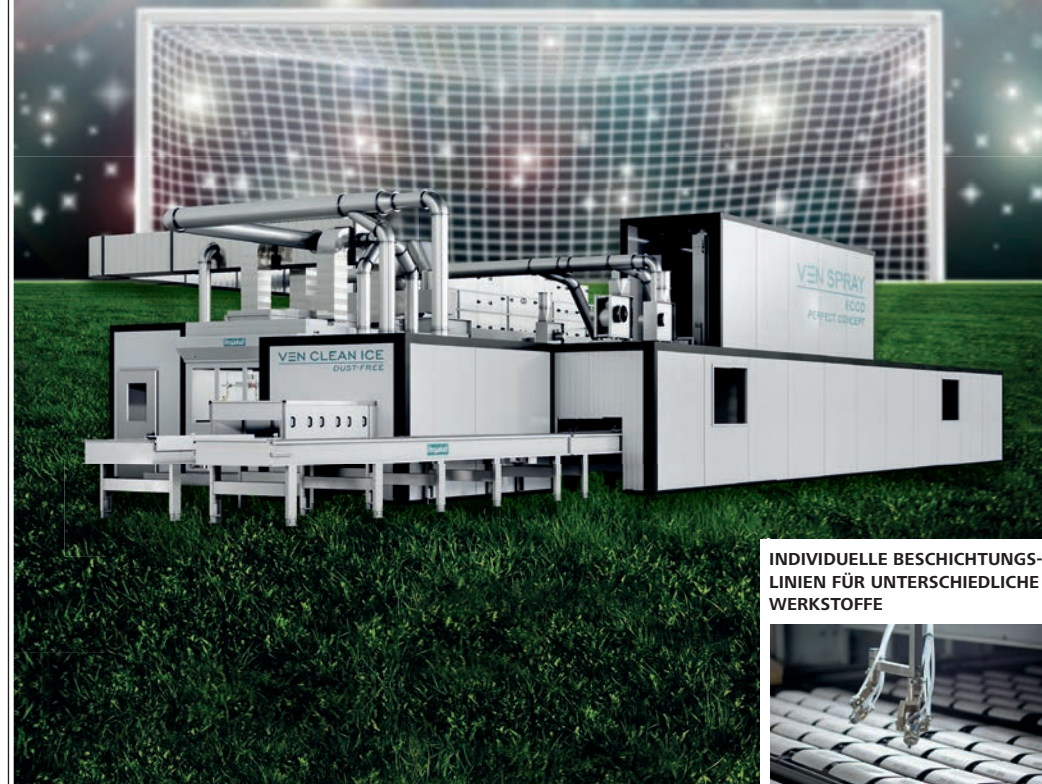

TREFFSICHER UND ZIELGENAU zu perfekten Oberflächen!

INDIVIDUELLE BESCHICHTUNGSLINIEN FÜR UNTERSCHIEDLICHE WERKSTOFFE

Venjakob Maschinenbau – über 50 Jahre Innovationskraft in der Oberflächentechnik made in Germany
Oberflächenvorbehandlung | Beschichtung | Trocknungstechnik | Automation | Abluftreinigung

Venjakob
www.venjakob.de